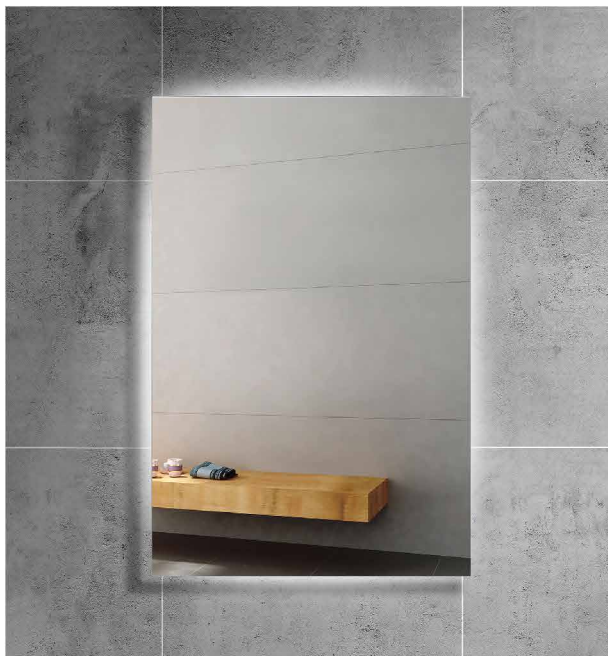

ENMON

SIENNA
Ogledalo 70x50 /Vertikalno i horizontalno postavljanje/