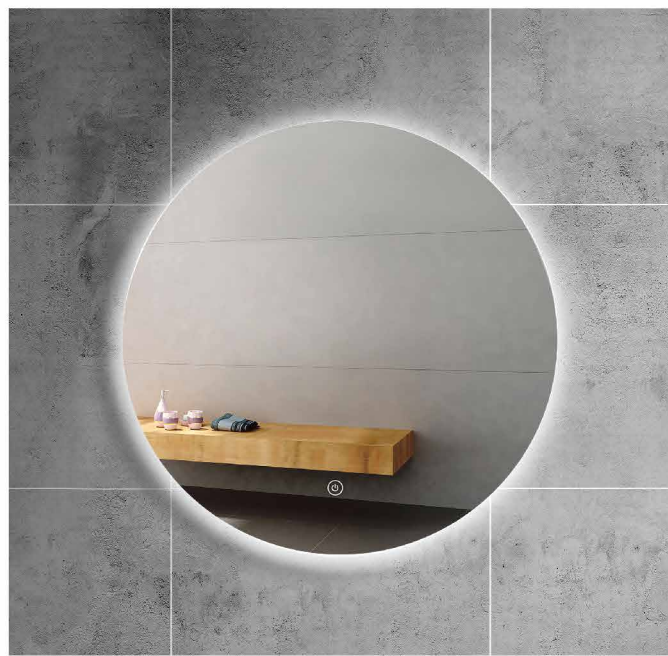

MODENA
Ogledalo R60