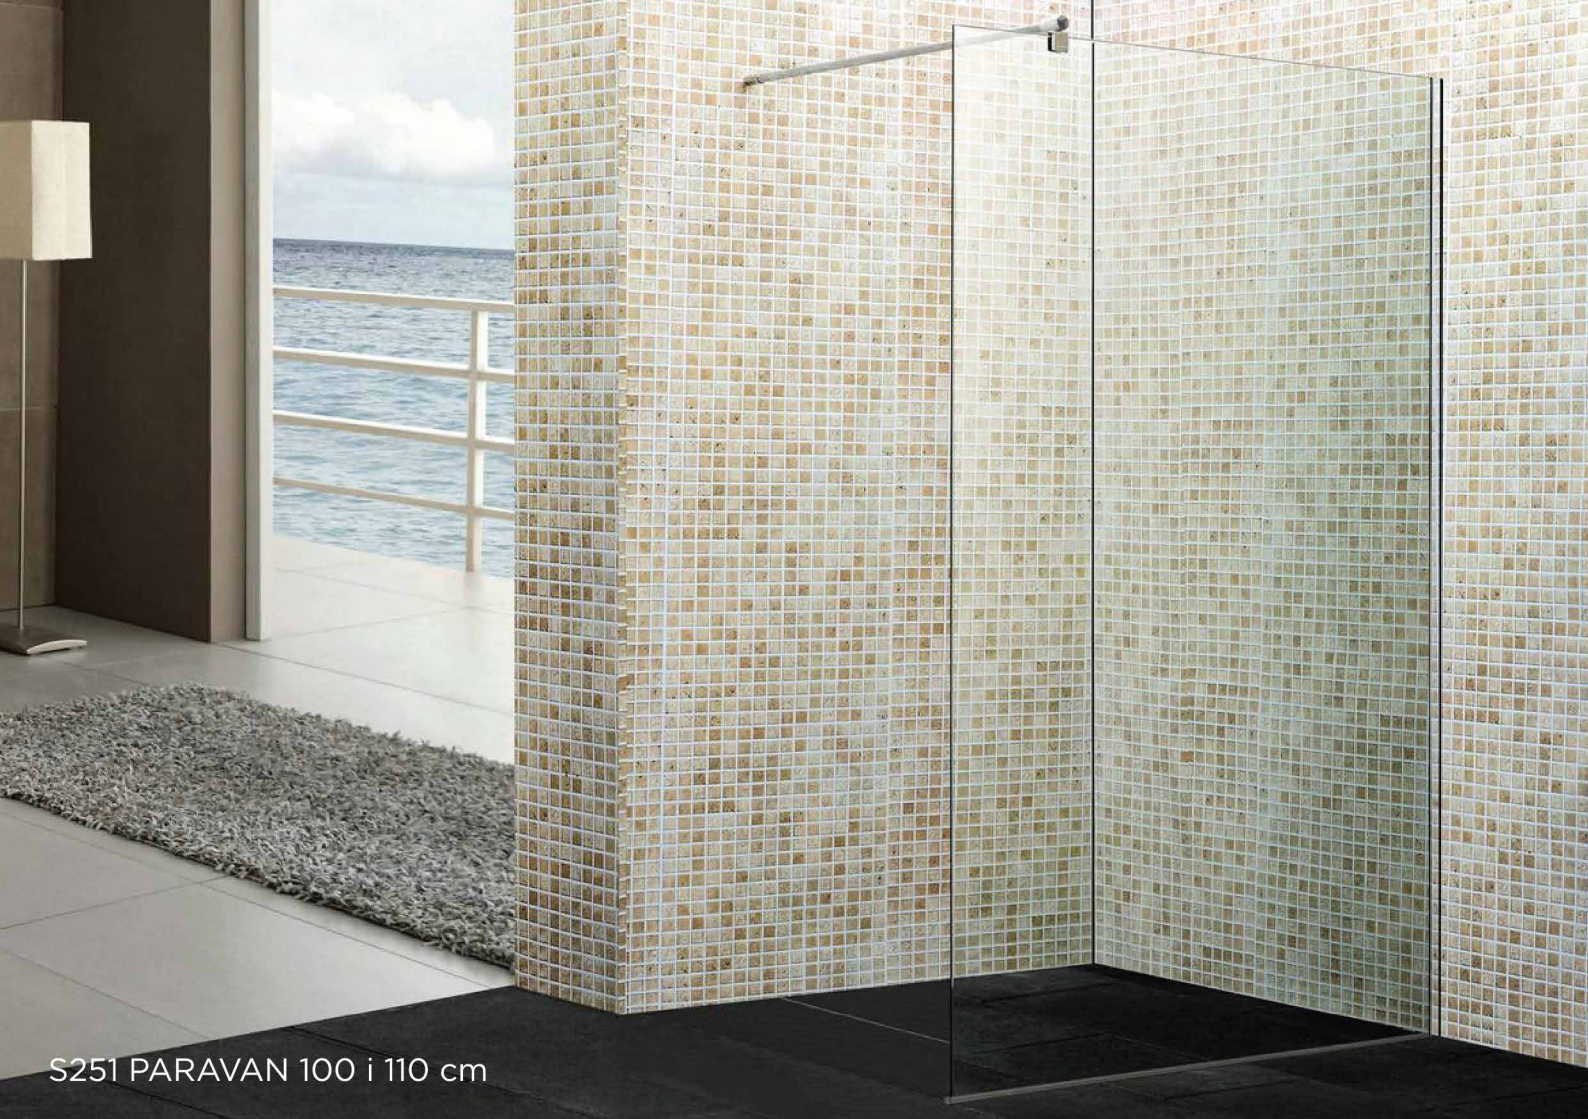

S251 PARAVAN 100 i 110 cm