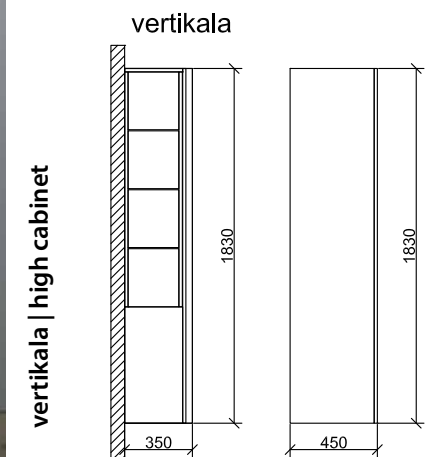

Maja

Lampa sa IP>44 faktorom vlagootpornosti, bezbedna za korišćenje u kupatilima

Lamp with IP>44 humidity resistance factor, is safe for use in bathrooms

Maja 700A3, 700BX konzolni|cantilevered,
Maja vertikala | high cabinet