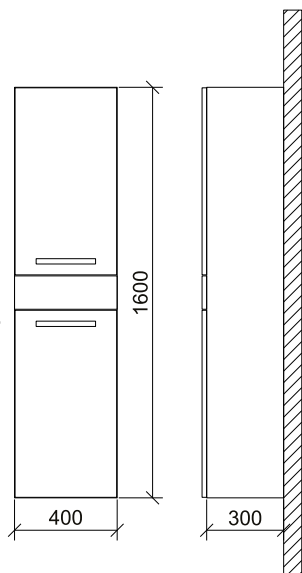

Slow-motion mehanizmi za zatvaranje

Slow-motion mechanisms for closing

vertikala | high cabinet

Materijali: Univer sa frontovima
od medijapana

Materials: Univer with the fronts of MDF