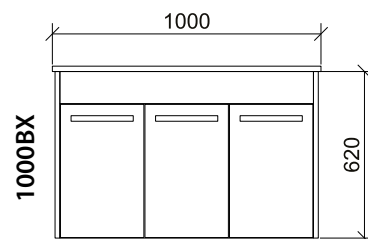

Lampa sa IP>44 faktorom vlagootpornosti, bezbedna za korišćenje u kupatilima

Lamp with IP>44 humidity resistance factor, is safe for use in bathrooms