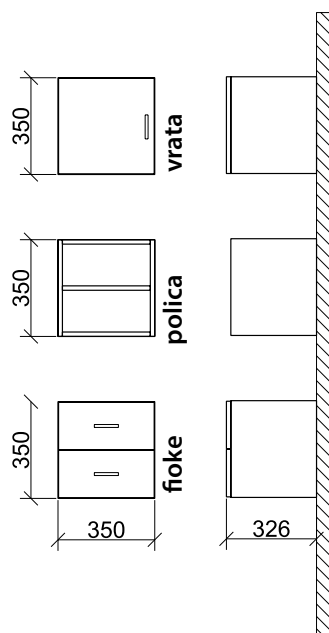

350 KX

350 KX , korpa | polica
350 KX cabinet, basket | shelf

600C

SVI ELEMENTI
IZLOŽENI U
KOMPLETIMA,
DOSTUPNI SU
U PRODAJI I
POJEDINAČNO

Lego vrata | door, Lego polica | shelf, Lego fioke | drawers

Roper Vam nudi više od drugih