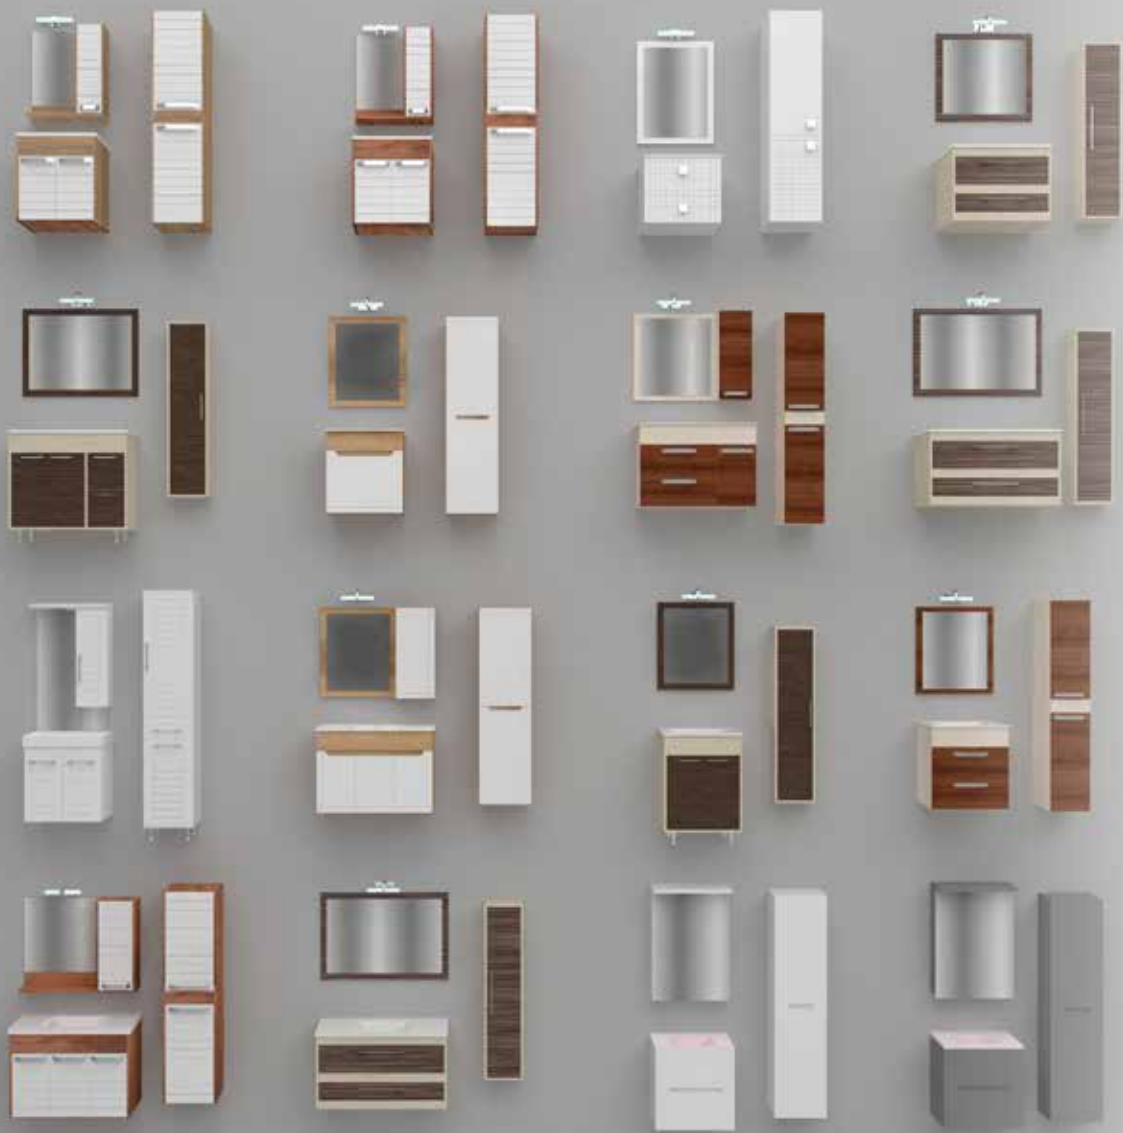

roper co.
nuovo mobile | www.roper.co.rs