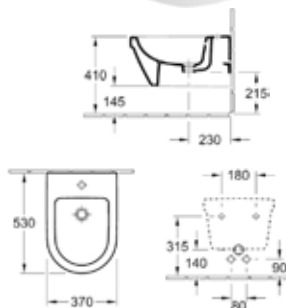

ARCHITECTURA
konzolni bide
370x530 - 54840001