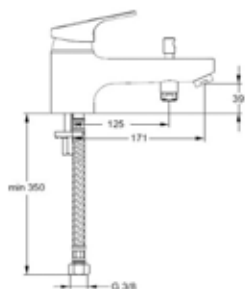

SLIM LINE 2 baterija
za tuš kadu sa tuš
grupom

baterije

SLIM LINE 2 baterija
za bide

SLIM LINE 2 baterija
za sudoperu

SLIM LINE 2 baterija
za kadu,stojeća

CERAFLEX
Jednoručna
baterija za lavabo
B1707AA

VVV
Jednoručna
baterija za kadu
B1721AA