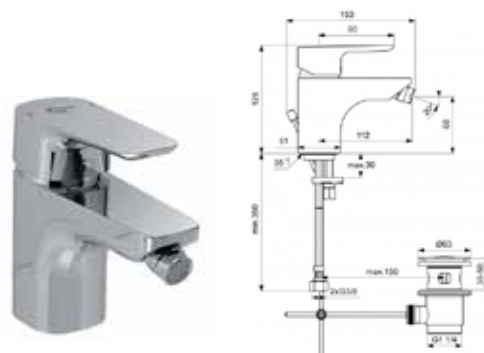

CERAPLAN III
baterija za tuš B0716AA