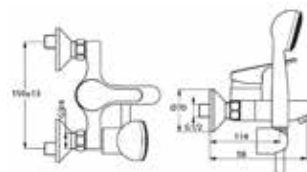

SLIM LINE 2 baterija
za tuš kadu sa tuš
grupom