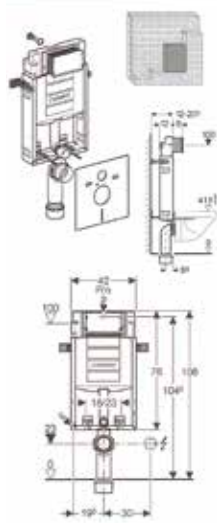

SUBWAY 2.0
konzolni bide

SUBWAY 2.0
lavabo

konzolna konstrukcija
za bide

AA, AC, AD

MZ

GEBERIT

Konzolna toaletna šolja

MONTANA DUO