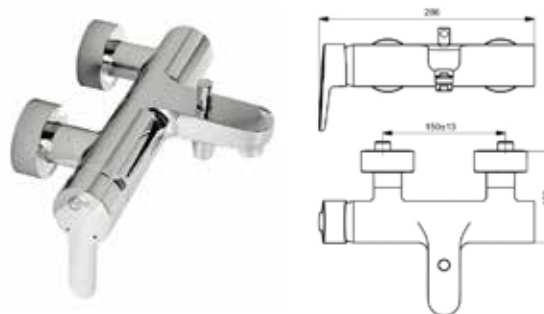

CONNECT BLUE

baterija za tuš/
kadu (B9921AA)