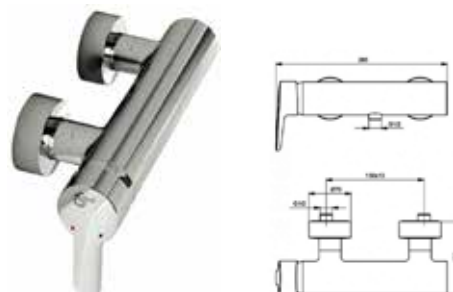

CERAPLAN III

baterija za lavabo sa cevastom
lulom B9933A

CONNECT BLUE

baterija za lavabo
STH (B9914AA)

CERAPLAN III

baterija za ugradni tuš sa
prebacivačem A6115AA

CONNECT BLUE

baterija za tuš
(B9924AA)