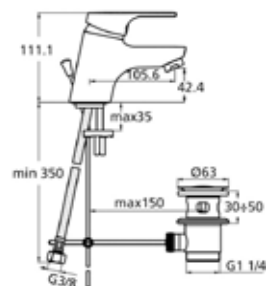

CONNECT BLUE

baterija za ugradni tuš
A5801AA

CONNECT BLUE

baterija za tuš/
kadu (B9921AA)

CONNECT BLUE
baterija za bide
(B9920AA)

SLIM LINE 2 baterija
za lavabo

CONNECT BLUE baterija za
lavabo sa cevastom lulom
B9933AA