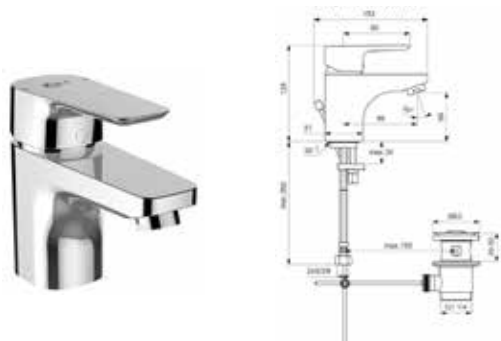

tuš ručica 1 funkcija 80mm
B9400AA

IDEALRAIN

usponski tuš za kadu -
B1097AA

IDEALRAIN

tuš grupa bez šipke
B9455AA

IDEALRAIN

tuš grupa sa šipkom
B9434AA

CERAPLAN III
baterija za lavabo B0700AA