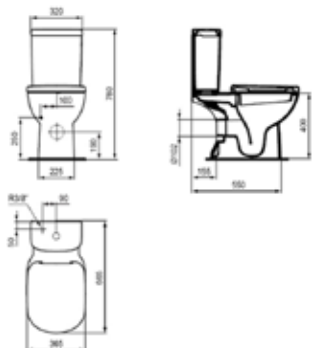

TEMPO wc
monoblok komplet sa
sporospuštajućom daskom
Simplon/Baltik