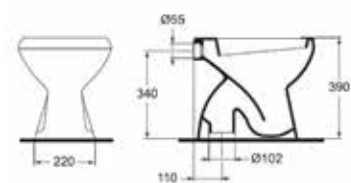

ODVOD ZA TUŠ HROM 90mm
- J3417AA