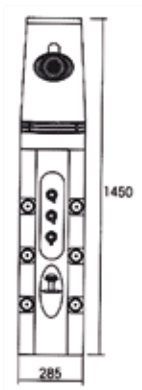

tuš kabine i kade

K-X206

K 131

K 199

K 121

LB1005 KADA CRNA
170X90X60

LB1005 KADA CRNA
170X90X60

LB1005 KADA CRNA
170X90X60