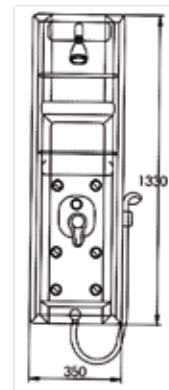

tuš kabine i kade

K-X206

K 131

K 199

K 121

LB1005 KADA CRNA
170X90X60

LB1005 KADA CRNA
170X90X60

LB1005 KADA CRNA
170X90X60