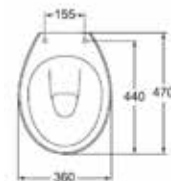

ODVOD ZA TUŠ HROM 90mm
- J3417AA