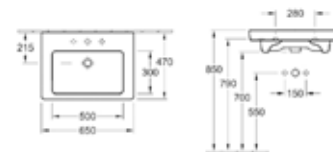

ARCHITECTURA lavabo
600x470 mm - 41886001