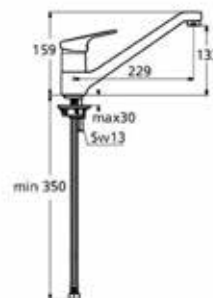

SLIM LINE 2 baterija
za tuš kadu sa tuš
grupom

baterije

SLIM LINE 2 baterija
za bide

SLIM LINE 2 baterija
za sudoperu

SLIM LINE 2 baterija
za kadu,stojeća

CERAFLEX
Jednoručna
baterija za lavabo
B1707AA

VVV
Jednoručna
baterija za kadu
B1721AA