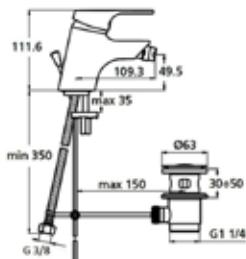

SLIM LINE 2 baterija
za bide