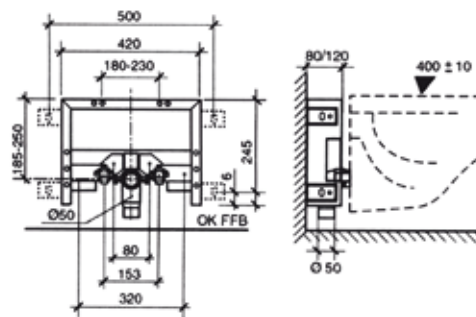

SUBWAY 2.0
konzolni bide

SUBWAY 2.0
lavabo

konzolna konstrukcija
za bide

AA, AC, AD

MZ

GEBERIT

Konzolna toaletna šolja

MONTANA DUO