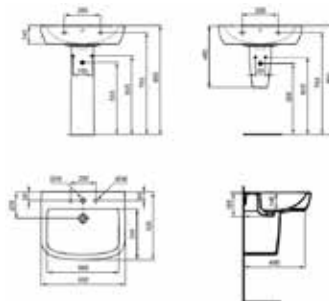

TEMPO wc
monoblok komplet sa
sporospuštajućom daskom
Simplon/Baltik