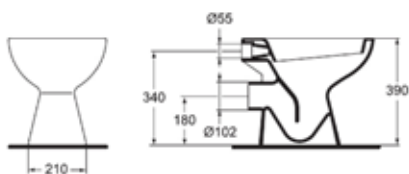

ODVOD ZA TUŠ HROM 90mm
- J3417AA