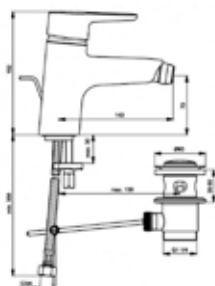

CERAFLEX
Jednoručna
baterija za tuš
B1720AA