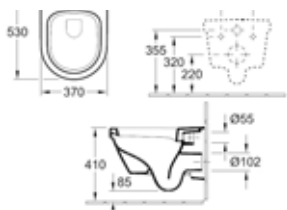

FRESH PORCELAN KADICA
120x80

FRESH PORCELAN KADICA
80x80, 90x90

FRESH PORCELAN KADICA
r-80, r-90

ARCHITECTURA
konzolna WC šolja
370x530 komplet sa
sporospuštajućom
daskomw - 5684H101

ARCHITECTURA
konzolna WC šolja
otvoren prsten sa SS
daskom 5684HR01