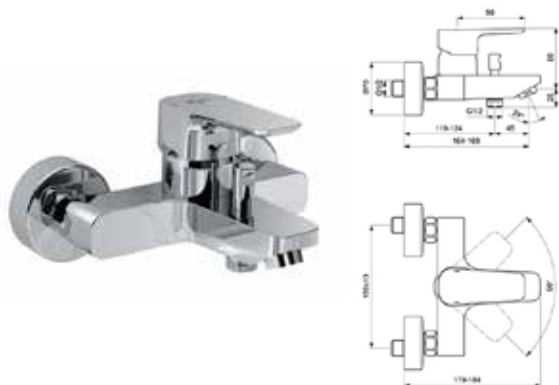

CERAPLAN III
baterija za sudoperu B0708AA