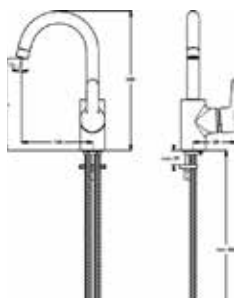

CONNECT BLUE

baterija za ugradni tuš
A5801AA

CONNECT BLUE

baterija za tuš/
kadu (B9921AA)

CONNECT BLUE
baterija za bide
(B9920AA)

SLIM LINE 2 baterija
za lavabo

CONNECT BLUE baterija za
lavabo sa cevastom lulom
B9933AA