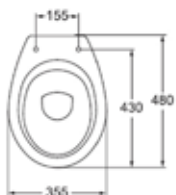

ODVOD ZA TUŠ HROM 90mm
- J3417AA