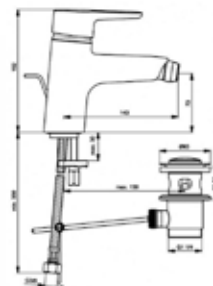

CERAFLEX
Jednoručna
baterija za lavabo
B1712AA