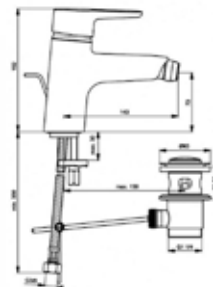

SLIM LINE 2 baterija
za tuš kadu sa tuš
grupom

baterije

SLIM LINE 2 baterija
za bide

SLIM LINE 2 baterija
za sudoperu

SLIM LINE 2 baterija
za kadu,stojeća

CERAFLEX
Jednoručna
baterija za lavabo
B1707AA

VVV
Jednoručna
baterija za kadu
B1721AA