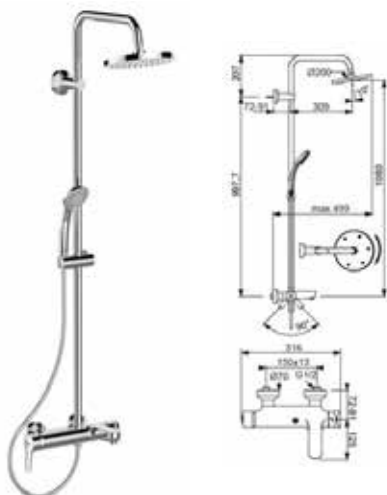

tuš ručica 1 funkcija 80mm
B9400AA

IDEALRAIN

usponski tuš za kadu -
B1097AA

IDEALRAIN

tuš grupa bez šipke
B9455AA

IDEALRAIN

tuš grupa sa šipkom
B9434AA

CERAPLAN III
baterija za lavabo B0700AA