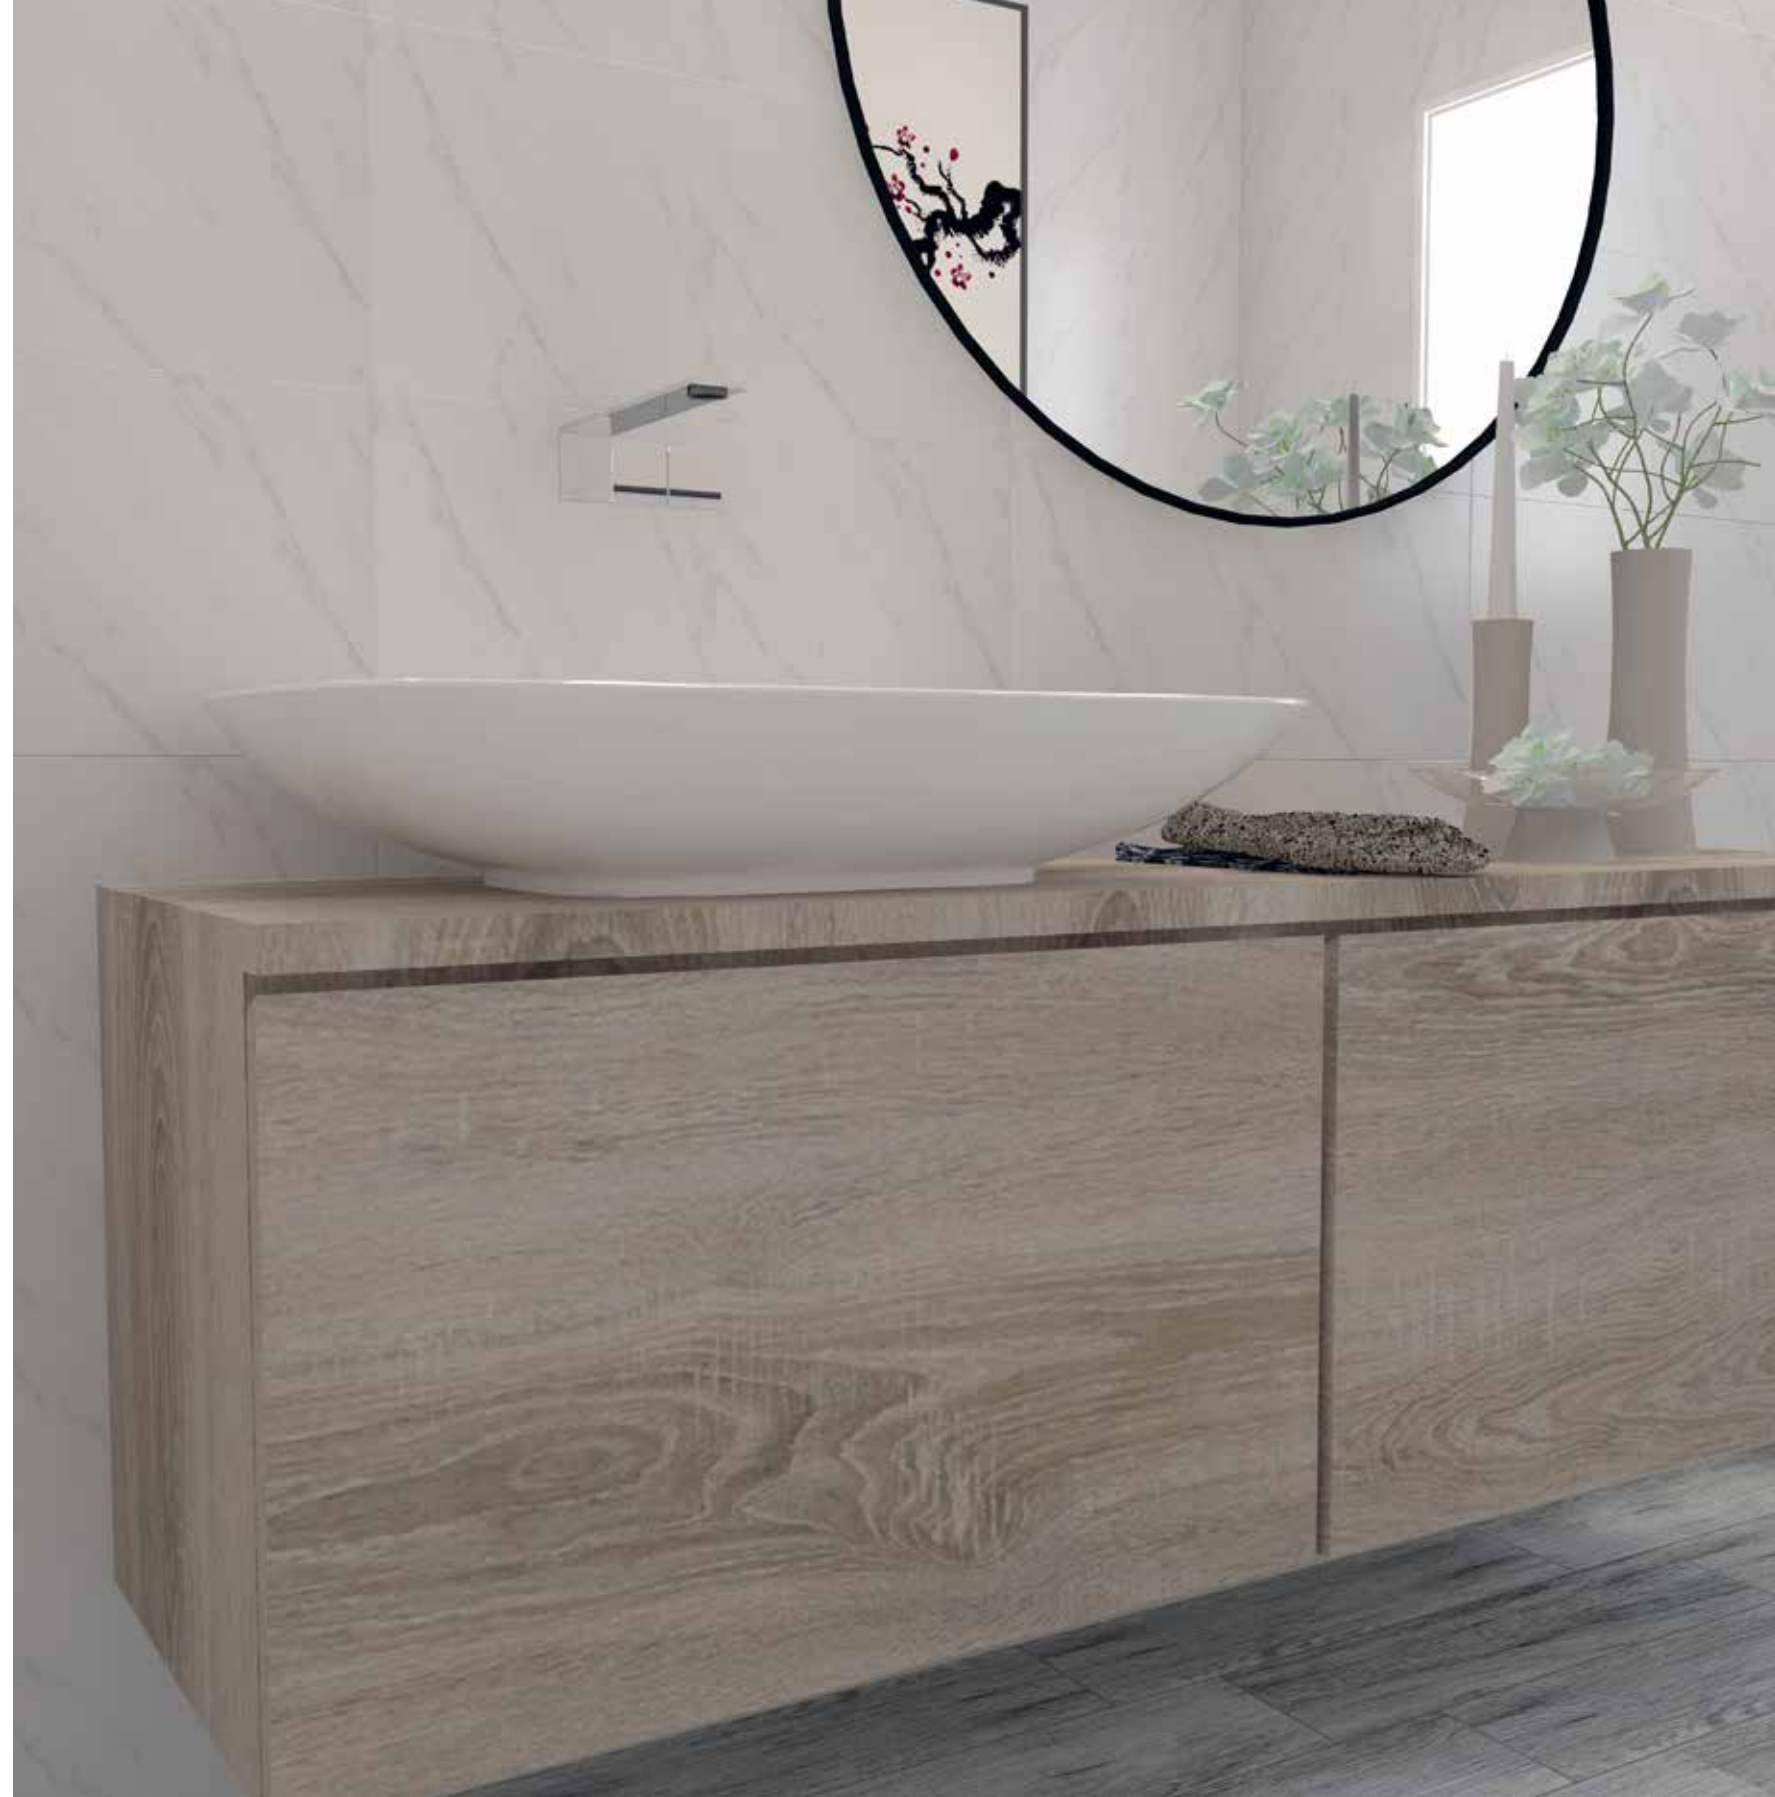

30x60		77.76		1215		1.44		8		22.5
	30x90		m² 64.8		kg 1200		m² 1.62		kom 6		kg 30.00