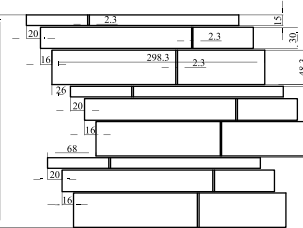

30x60	60x60		30x60	60x60		30x30	60x60		30x30	60x60
m²	46.08	46.08	kg	1060	1012	m²	1.44	1.44	kom	8	4
kg	32.5	31