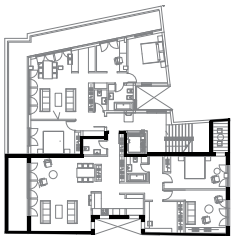

ENMON

katalog stanova

tip 5
117 m²

ENMON

katalog stanova

tip 6

120 m²

DUBROVAČKA BR.8