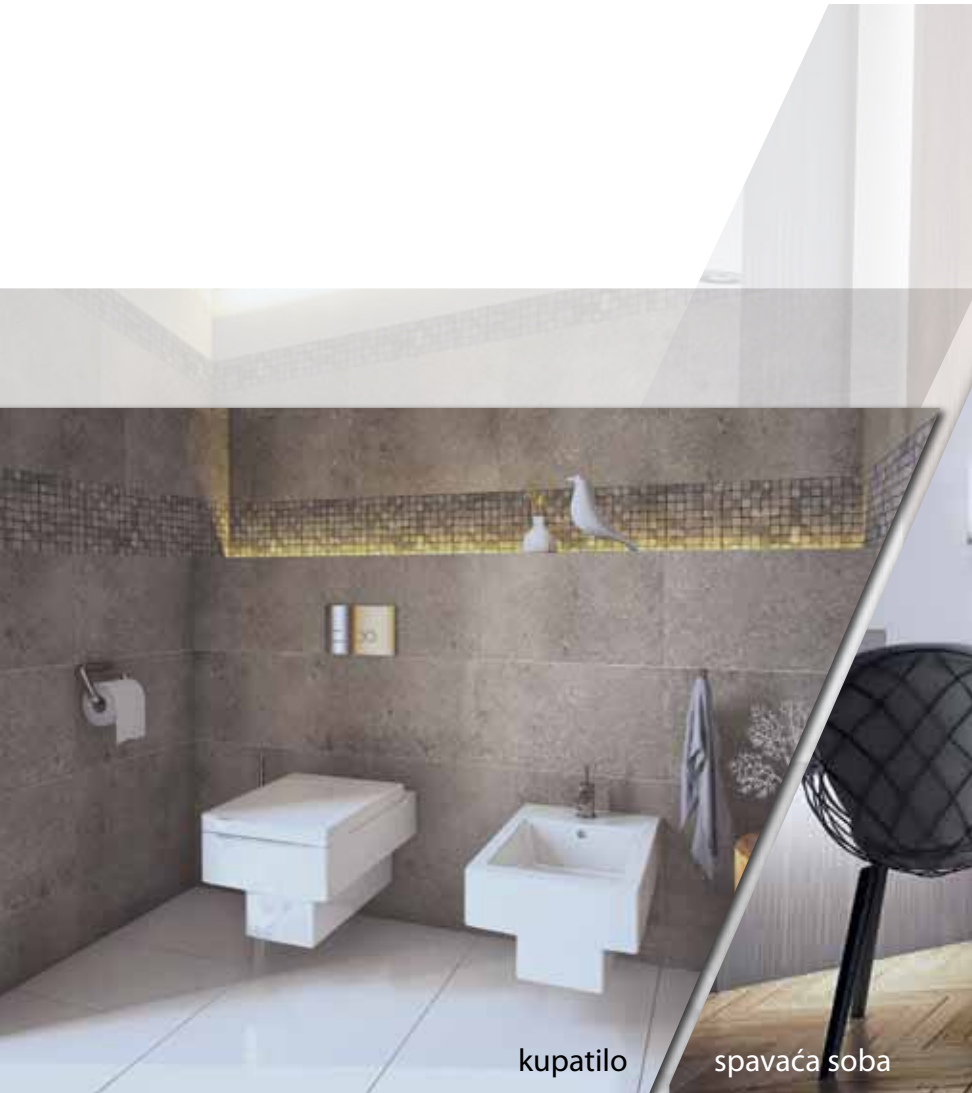

spavaća soba

kupatilo