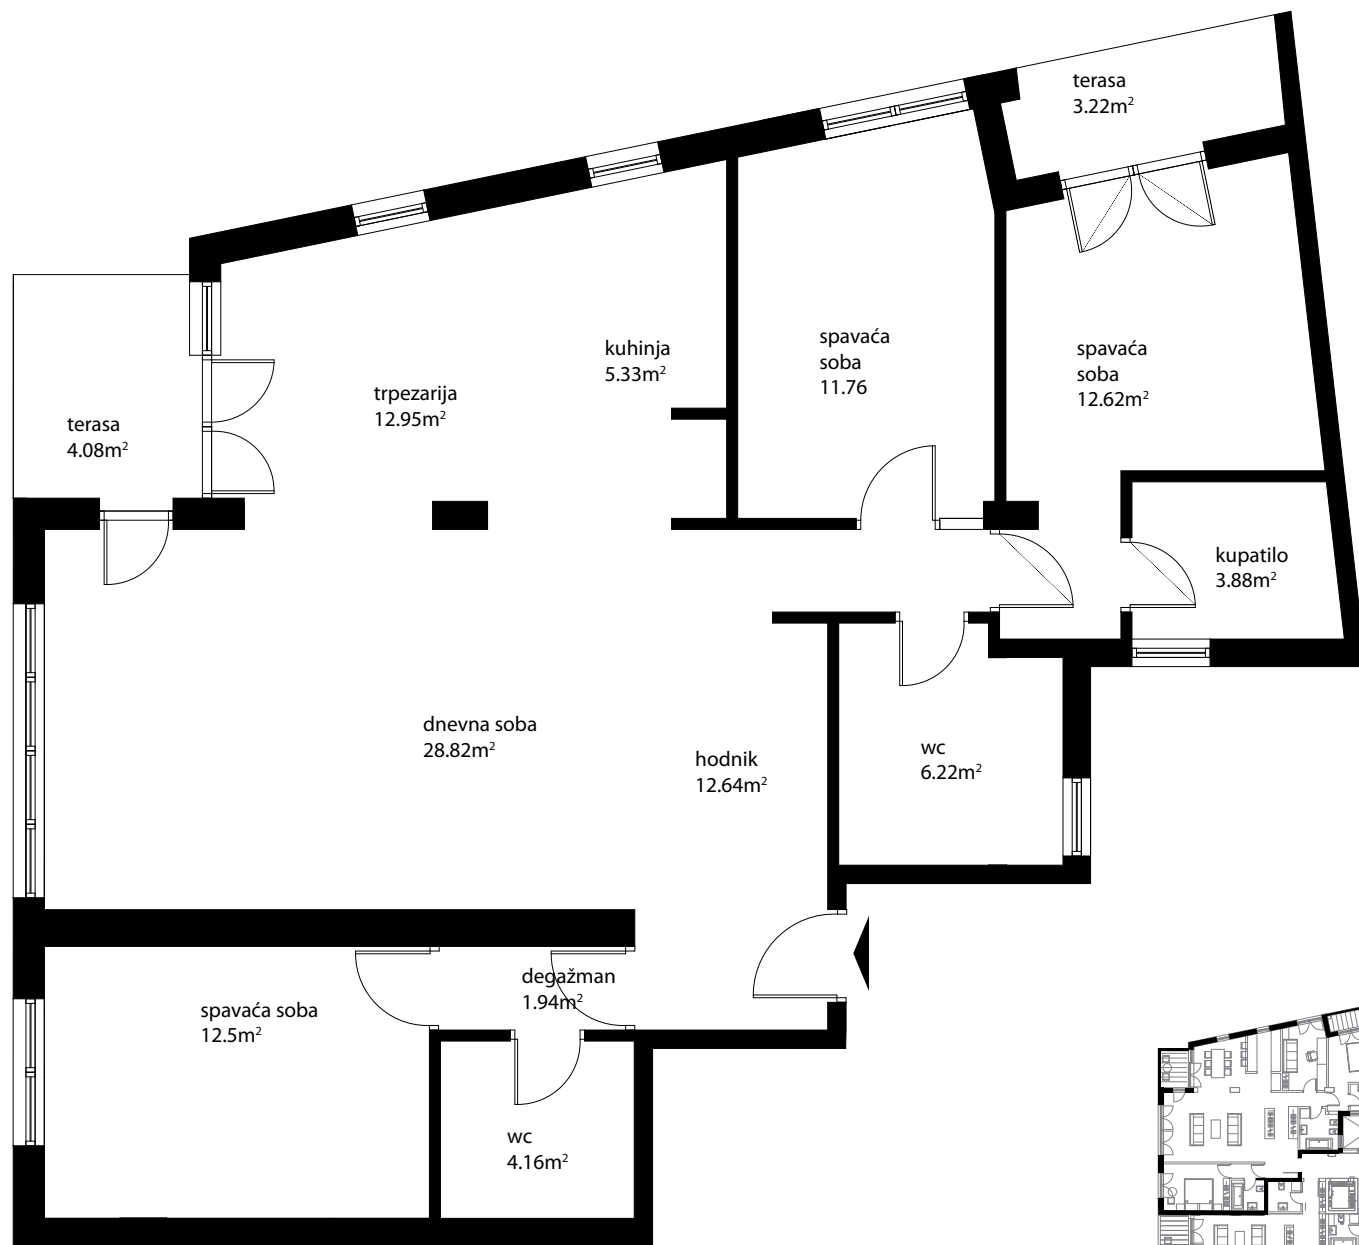

tip 7

127 m²

tip 8

129 m²

ENMON

katalog stanova

Stambeno poslovni objekat
Vojvode Stepe br.157

VOŽDOVAC - Grad u gradu