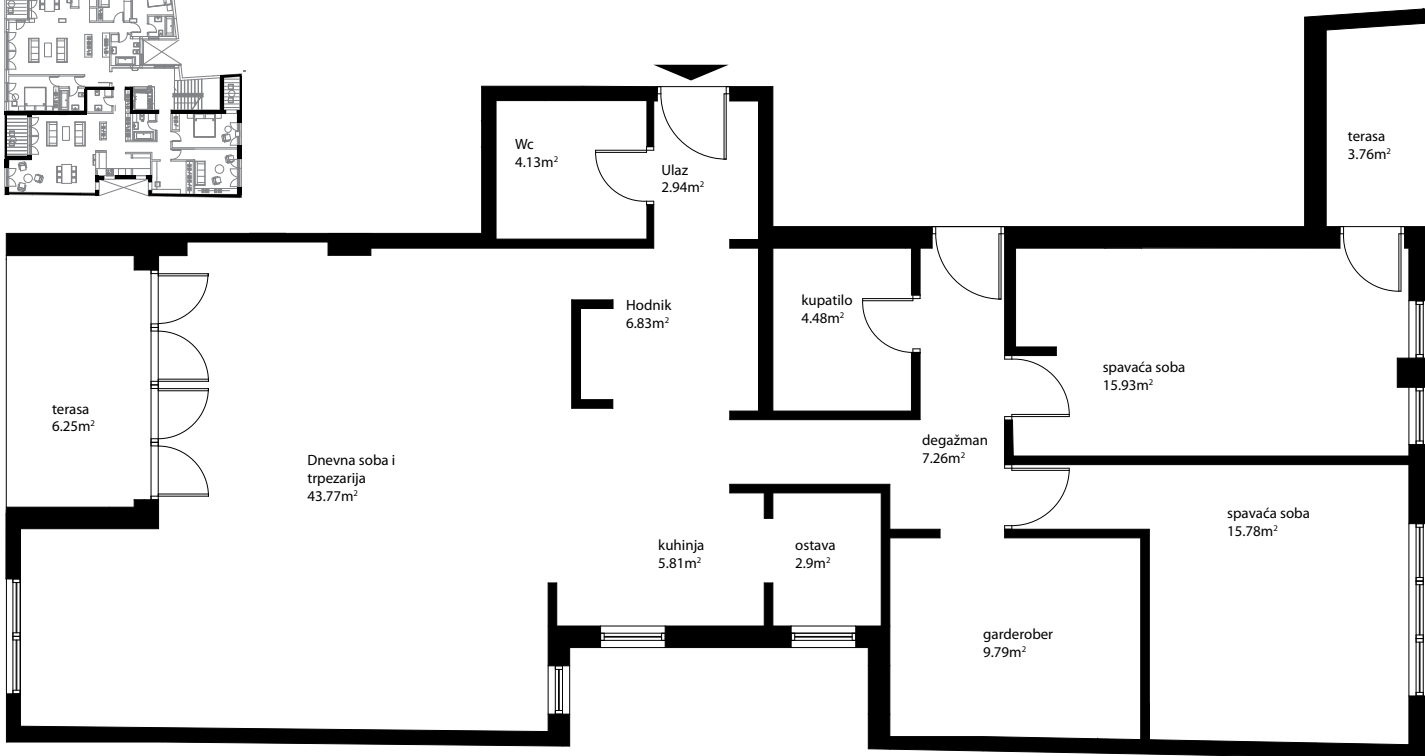

tip 7

127 m²

tip 8

129 m²

ENMON

katalog stanova

Stambeno poslovni objekat
Vojvode Stepe br.157

VOŽDOVAC - Grad u gradu