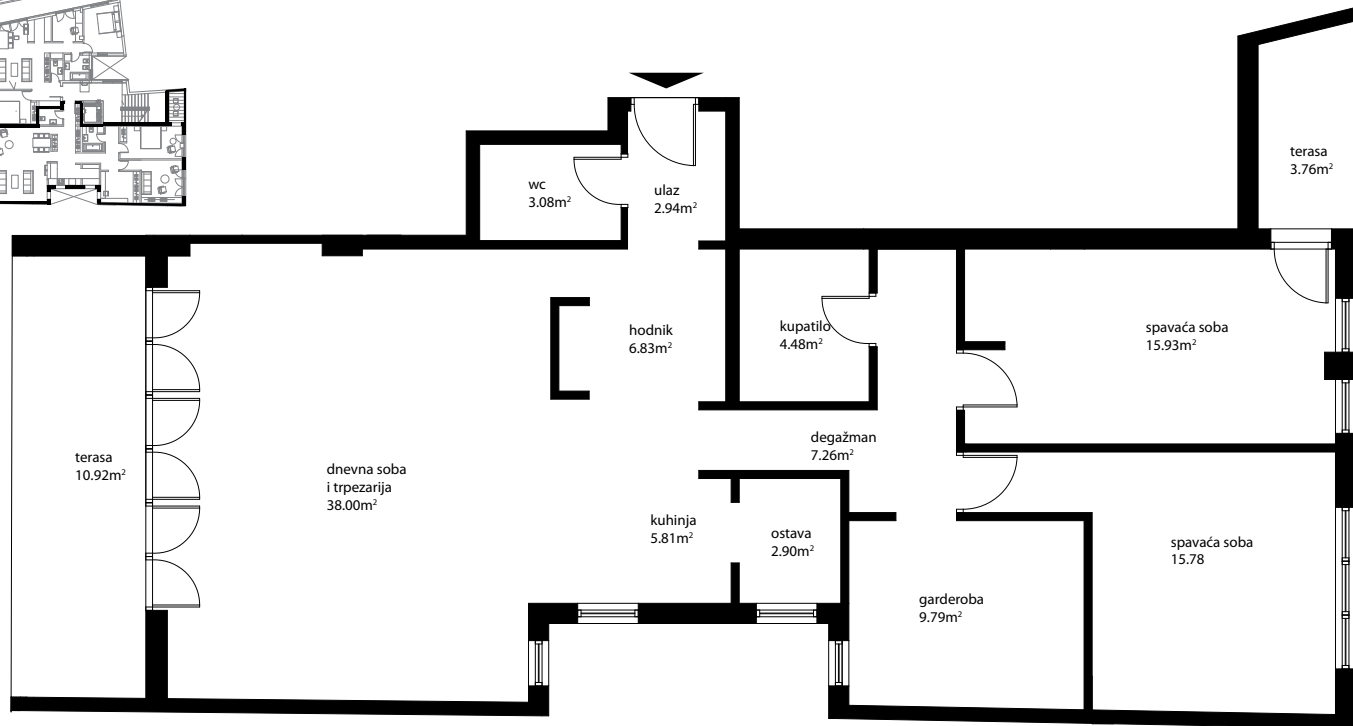

tip 7

127 m²

tip 8

129 m²

ENMON

katalog stanova

Stambeno poslovni objekat
Vojvode Stepe br.157

VOŽDOVAC - Grad u gradu