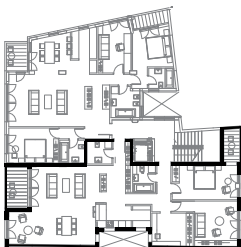

ENMON

katalog stanova

tip 5
117 m²

ENMON

katalog stanova

tip 6

120 m²

DUBROVAČKA BR.8