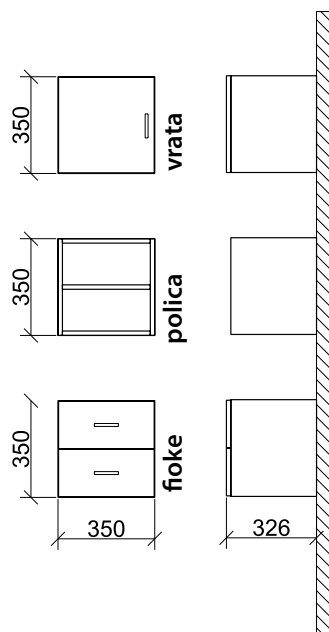

350 KX

350 KX , korpa | polica
350 KX cabinet, basket | shelf

600C

Poluvertikala sa 2 foke|cabinet with 2 drawers

poluvertikala sa 4 foke
|cabinet with 4 drawers

SVI ELEMENTI
IZLOŽENI U
KOMPLETIMA,
DOSTUPNI SU
U PRODAJI I
POJEDINAČNO