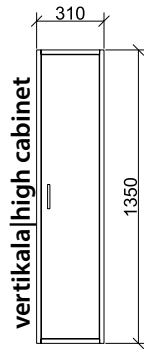

Materijali: Univer | Materials: Univer