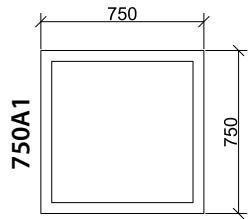

Ivana 750A1, 750BX stojeći | standing,
Ivana vertikala | high cabinet

Lena 600A3, 600BX,
Lena vertikalna | high cabinet

Slow-motion mehanizmi za zatvaranje

Slow-motion mechanisms for closing

Materijali: 100% medijapan farban
poliuretanskom bojom visokog sjaja