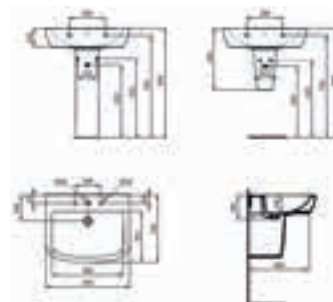

TEMPO wc
monoblok komplet sa
sporospuštajućom daskom
Simplon/Baltik