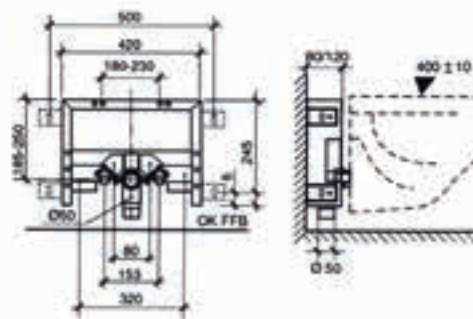

AA, AC, AD

MZ