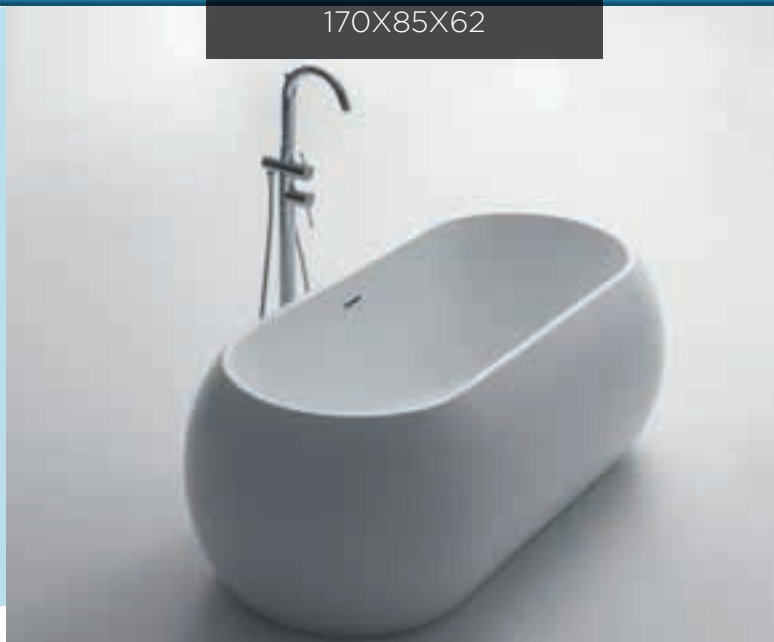

# HIDROMASAŽNE KADE

**A808** kada 170x80

**W0827 170X85**  
desna/leva

*Uplovite u svet  
uživanja i  
relaksacije*

**LB1011 KADA BELA**  
170X82X68

**LB1001 KADA BELA**  
170X85X62

**LB1005 KADA CRNA**  
170X90X60