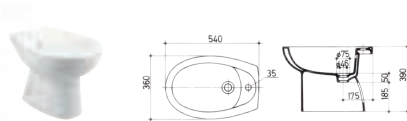

JULIJA NOVA BIDE