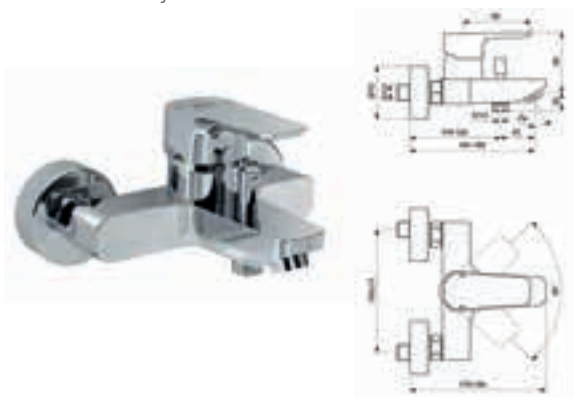

### IDEALRAIN

tuš grupa sa šipkom  
B9434AA

**CERAPLAN III**  
baterija za lavabo B0700AA

**CERAPLAN III**  
baterija za bide B0713AA

**CERAPLAN III**  
baterija za kadu B0718AA

**CERAPLAN III**  
baterija za tuš B0716AA