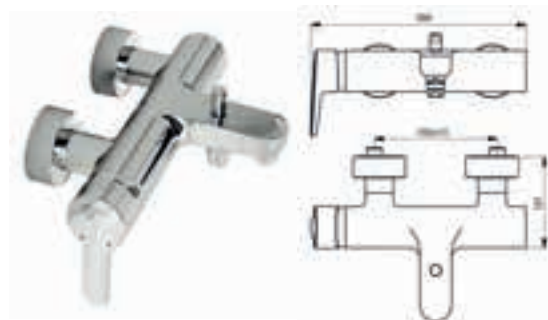

CONNECT BLUE baterija za
lavabo sa cevastom lulom
B9933AA

CERAFLEX
Jednoručna
baterija za lavabo
B1707AA

CONNECT BLUE

baterija za tuš/
kadu (B9921AA)