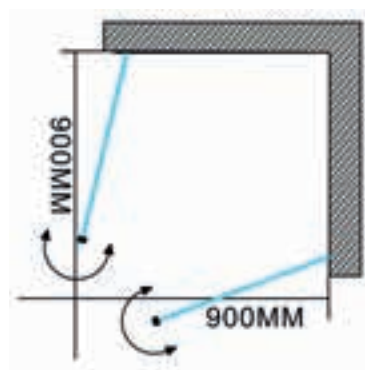

tuš paravan **W435**  
**LINES** 85X140 leva i  
desna varijanta

tuš paravan **W435**  
85X140

tuš paravan **W435**  
**DOTS** 85X140 leva i  
desna varijanta

tuš kabina **S122**  
90X90,  
otvaranje 180°,  
bez kadice