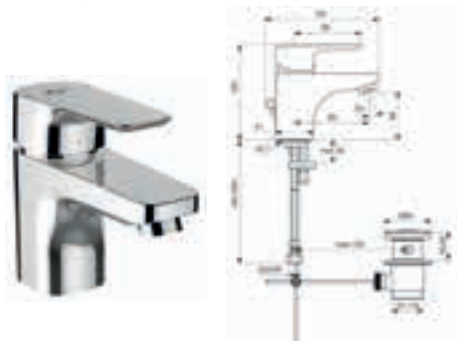

CERAPLAN III
baterija za lavabo B0700AA