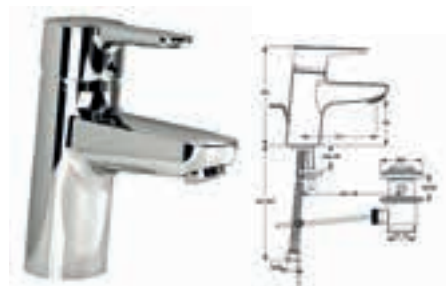

CONNECT BLUE

baterija za lavabo
STH (B9914AA)