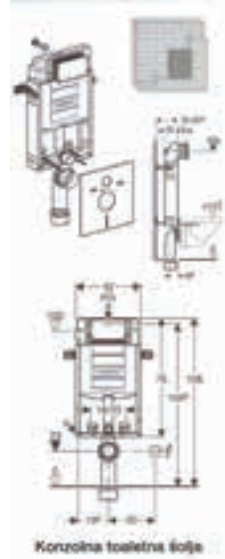

konzolna konstrukcija  
za bide

AA, AC, AD

MZ

**GEBERIT**

MONTANA DUO

AP116,  
AP116 PLUS

FONTANA

RIO