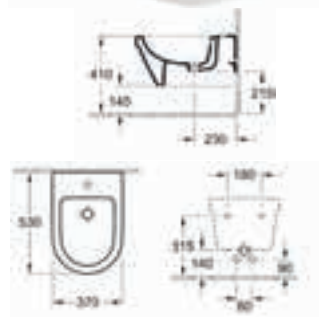

ARCHITECTURA lavabo
600x470 mm - 41886001