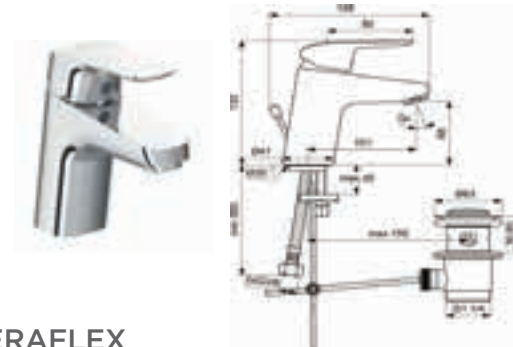

CERAFLEX
Jednoručna baterija za
lavabo B1712AA