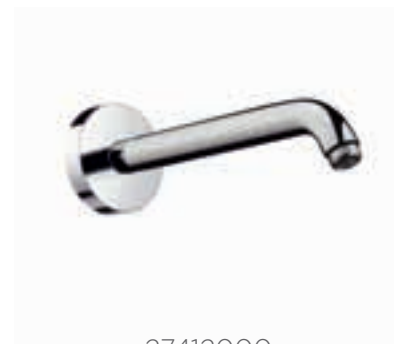

27412000
zidni priključak tuša