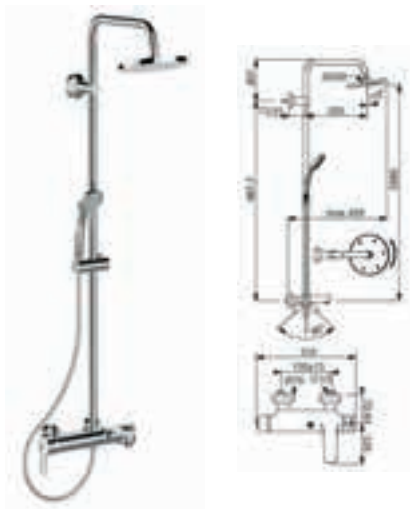

IDEALRAIN

usponski tuš za kadu -
B1097AA