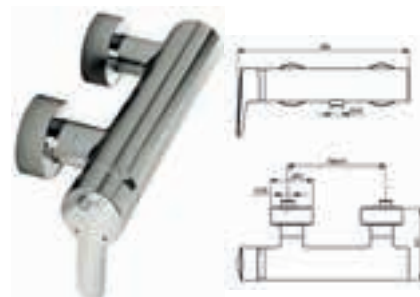

CONNECT BLUE

baterija za tuš
(B9924AA)