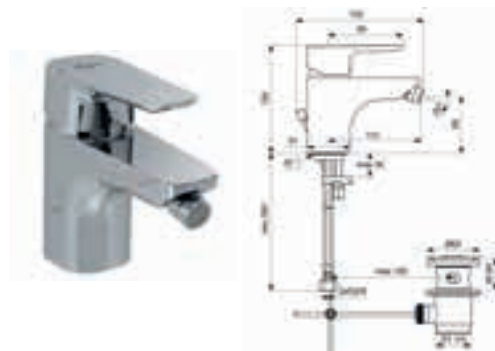

### IDEALRAIN

tuš grupa sa šipkom  
B9434AA

**CERAPLAN III**  
baterija za lavabo B0700AA

**CERAPLAN III**  
baterija za bide B0713AA

**CERAPLAN III**  
baterija za kadu B0718AA

**CERAPLAN III**  
baterija za tuš B0716AA