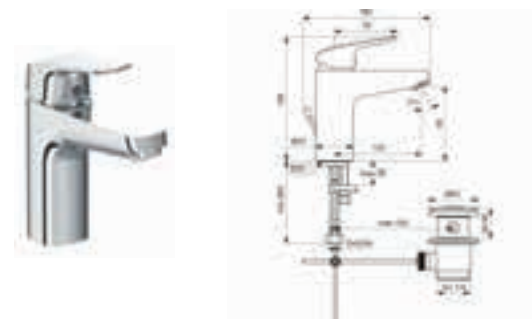

CERAFLEX
Jednoručna
baterija za bide
B1718AA