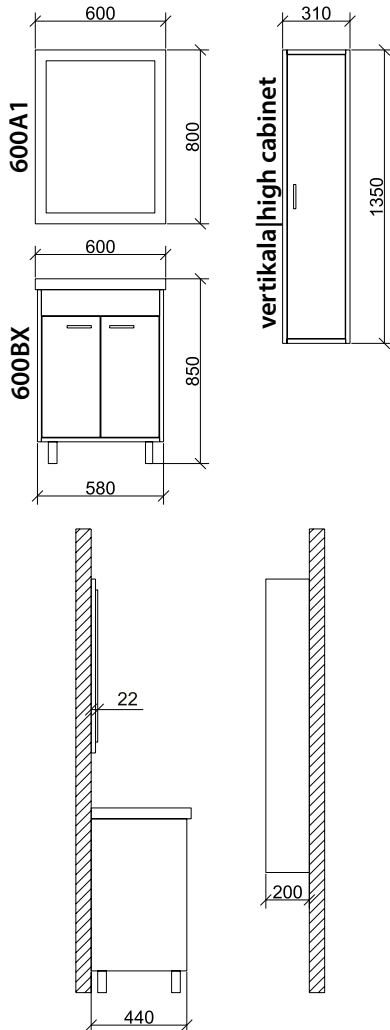

Materijali: Univer | Materials: Univer