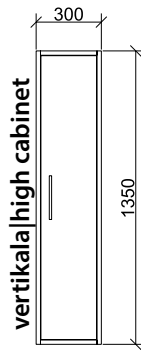

Materijali: Univer

Materials: Univer