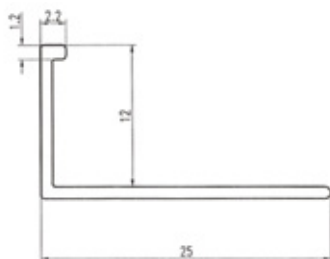

Lajsna WM-515