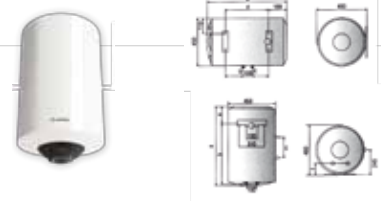

ARISTON 50/80/100 LSR