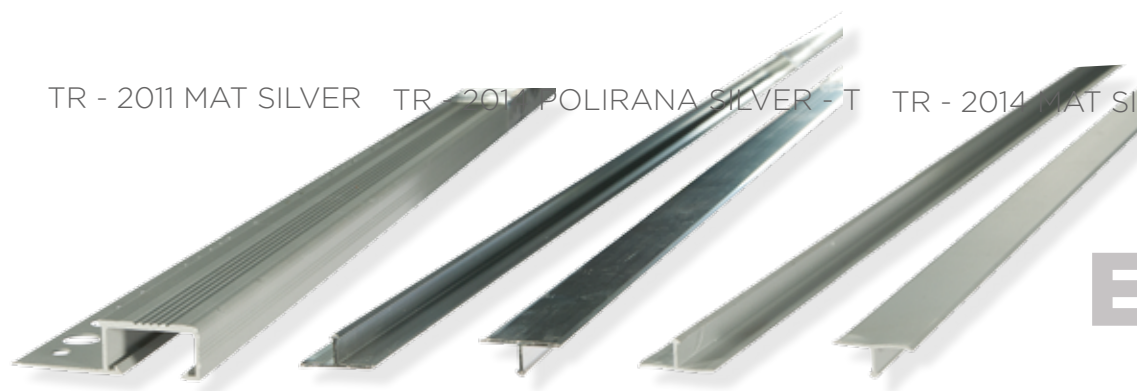

WC daska **CLAUDIA**

WC daska **TOPOLINO**

WC daska **CORDOBA**

WC daska **RONA**

WC daska **BOLERO**

WC daska **BOLERO**
SOFT CLOSE sistem

TR - 2015 POLIRANA SILVER 10 mm
TR - 2015 MAT SILVER 10 mm
TR - 2012 POLIRANA SILVER 10 mm

ENMON
brand

lajsne za keramiku

LAJSNE

U našim prodajnim objektima možete da nađete veliki izbor lajsni za postavljanje keramičkih pločica.

Asortiman čine raznobojne plastične i metalne lajsne za ivice, stepenica i za prelaze između keramike i drugih podova.