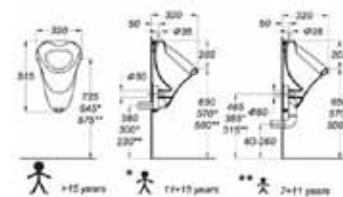

ODYSEE lavabo
40, 50, 60

ODYSEE
pisoar
podešavanje
za odrasle i
decu

SIRIUS ugradni
lavabo ploča 55, 75

ODYSEE stub/
polustub

WC ŠOLJA
Simplon

WC ŠOLJA
Baltik

KONZOLNA wc šolja

KONZOLNI bide