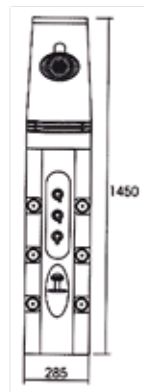

K 131

K 199

K 121

SHAPE PREMIUM 50l, 80l

SHAPE EKO 50l, 80l

ARISTON 10l
Visoka montaža/
Niska montaža

**ARISTON 50l,
80l, 100l PRO R**

VELIS 100l, 80l, 50l