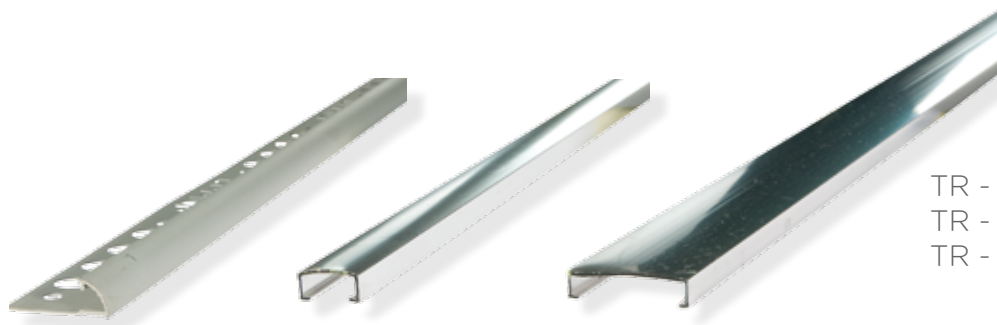

WC daska **CLAUDIA**

WC daska **TOPOLINO**

WC daska **CORDOBA**

WC daska **RONA**

WC daska **BOLERO**

WC daska **BOLERO**
SOFT CLOSE sistem

TR - 2015 POLIRANA SILVER 10 mm
TR - 2015 MAT SILVER 10 mm
TR - 2012 POLIRANA SILVER 10 mm