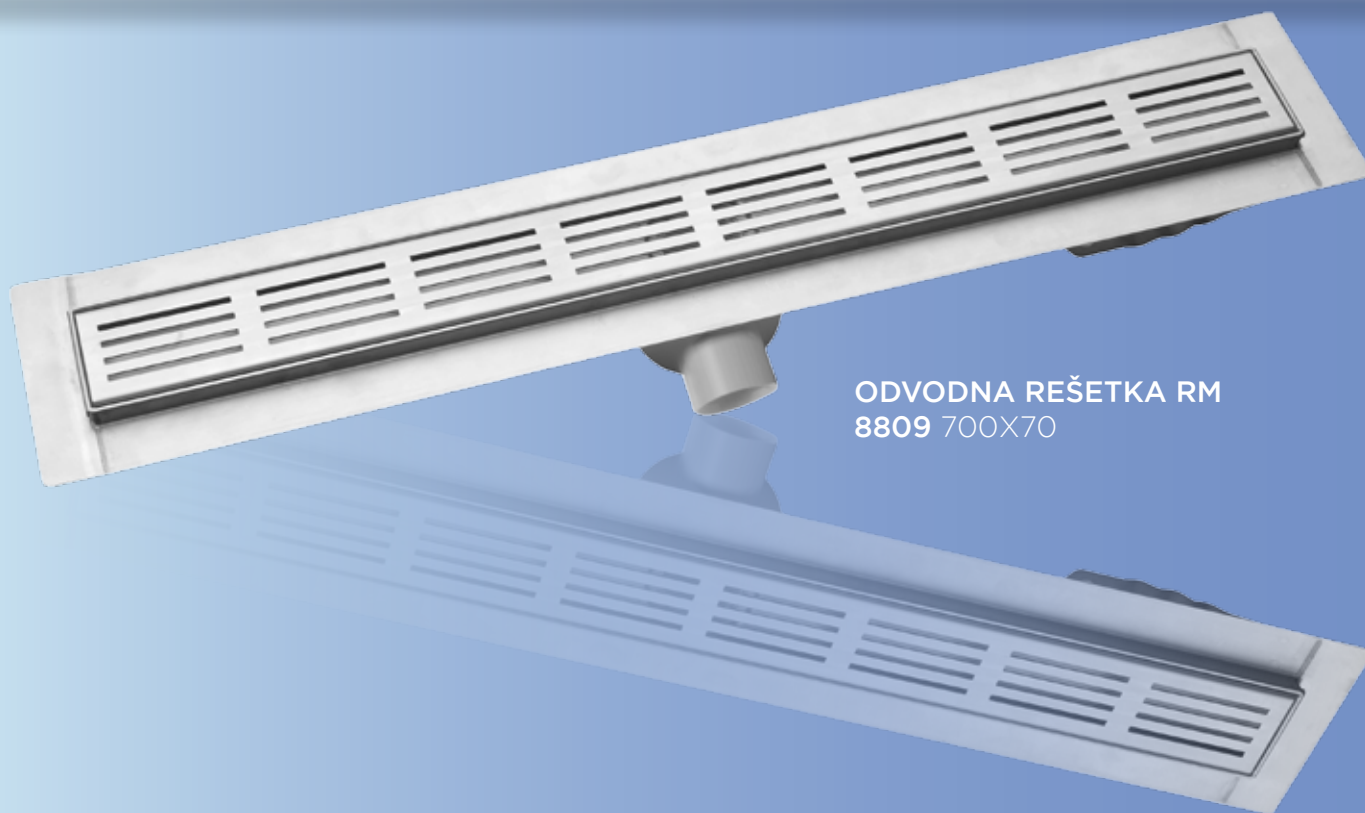

floor drain

stainless steel

PUSH POP-UP B-0284

push pop-up

UP

DOWN

ODVODNA REŠETKA RM
8809 700X70

PODNA REŠETKA
B-636 15X15