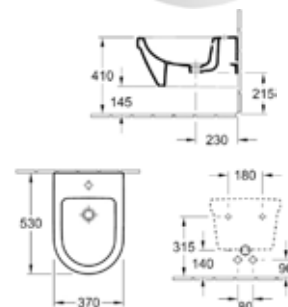

ARCHITECTURA
konzolna WC šolja
370x530 komplet sa
sporospuštajućom
daskomw - 5684H101

ARCHITECTURA
konzolna WC šolja
otvoren prsten sa SS
daskom 5684HR01

ARCHITECTURA
konzolni bide
370x530 - 54840001

ARCHITECTURA lavabo
600x380 mm - 51756001