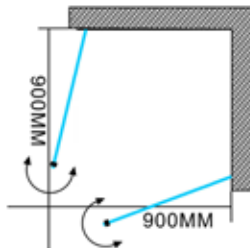

tuš kabina
sa kadom
FONTE S131
R80/R90
plitka