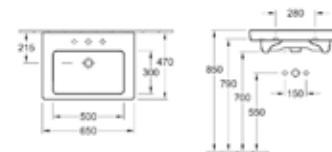

ARCHITECTURA
konzolna WC šolja
370x530 komplet sa
sporospuštajućom
daskomw - 5684H101

ARCHITECTURA
konzolna WC šolja
otvoren prsten sa SS
daskom 5684HR01

ARCHITECTURA
konzolni bide
370x530 - 54840001

ARCHITECTURA lavabo
600x380 mm - 51756001