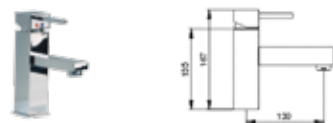

QUADRO CLASIC ZA LVB.