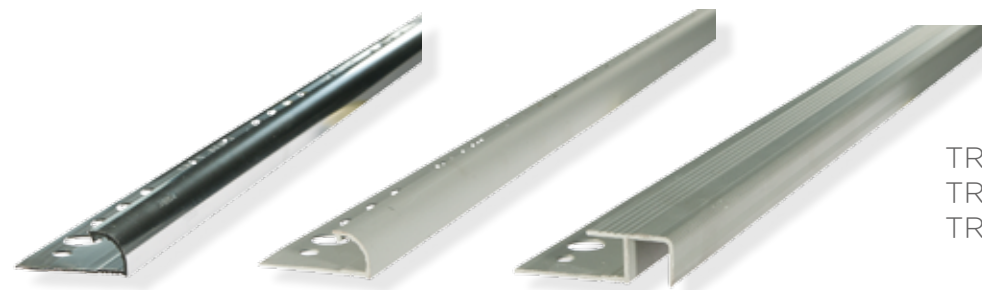

TR - 2013 POLIRANA SILVER 8 mm
TR - 2013 MAT SILVER 8 mm
TR - 2010 MAT SILVER ZA STEPENIK