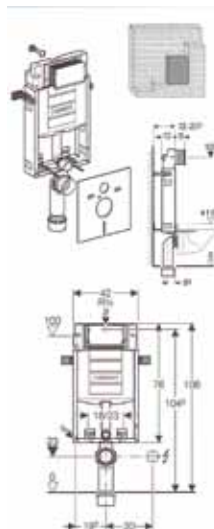

IRIS - 108 lavabo
sa stubom

IRIS - 513 lavabo
sa stubom

konzolna konstrukcija
za bide

AA, AC, AD

MZ

■ GEBERIT

ugradni wc
vodokotlič

Konzolna toaletna šolja