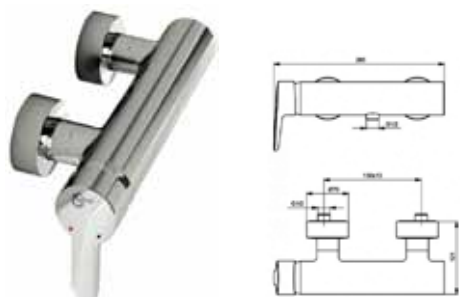

CONNECT BLUE

baterija za lavabo
STH (B9914AA)

CONNECT BLUE

baterija za bide
(B9920AA)

CONNECT BLUE

baterija za tuš
(B9924AA)

VITO
SET ZA KADU 3 U 1
B1132AA

CERASPRINT
SET ZA KADU 3 U 1
B0160AA