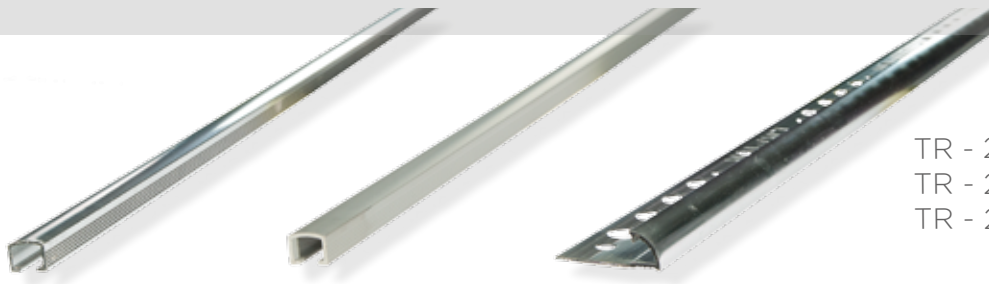

WC daska **CLAUDIA**

WC daska **TOPOLINO**

WC daska **CORDOBA**

WC daska **RONA**

WC daska **BOLERO**

WC daska **BOLERO**
SOFT CLOSE sistem

TR - 2015 POLIRANA SILVER 10 mm
TR - 2015 MAT SILVER 10 mm
TR - 2012 POLIRANA SILVER 10 mm