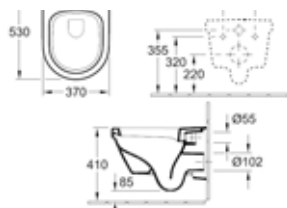

ARCHITECTURA
konzolna WC šolja
370x530 komplet sa
sporospuštajućom
daskomw - 5684H101

ARCHITECTURA
konzolna WC šolja
otvoren prsten sa SS
daskom 5684HR01

ARCHITECTURA
konzolni bide
370x530 - 54840001

ARCHITECTURA lavabo
600x380 mm - 51756001