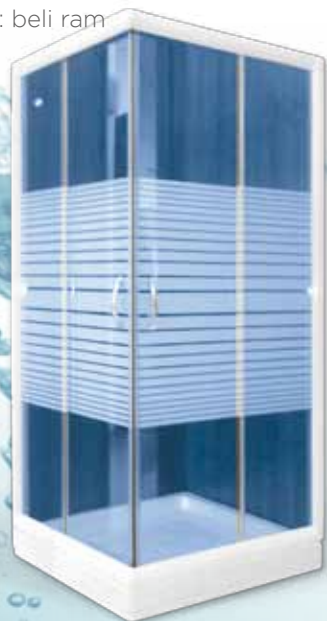

Tuš kabina
A02 80x80
opcija: beli ram