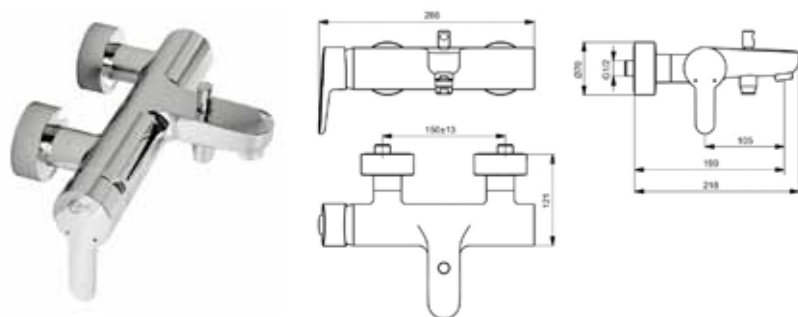

CONNECT BLUE

baterija za tuš/
kadu (B9921AA)