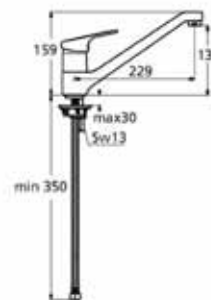

SLIM LINE 2 baterija
za sudoperu